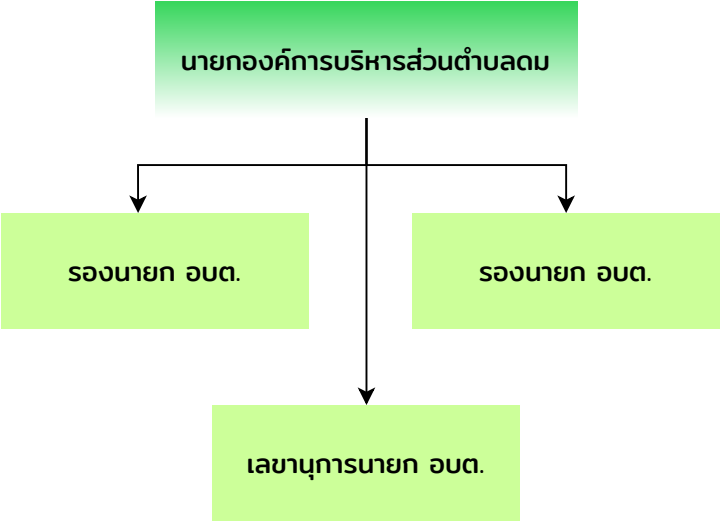

โครงสร้างองค์กร องค์การบริหารส่วนตำบล

- ประธานสภา อบต.ตม
- รองประธานสภา อบต.ตม
- เลขานุการสภา อบต.ตม
- สมาชิกสภา อบต.ตม

โครงสร้าง ส่วนราชการ

ปลัด อบต.

สำนักงานปลัด

- งานบริหารงานทั่วไป
- งานนโยบายและแผน
- งานกฎหมายและคดี
- งานป้องกันและบรรเทาสาธารณภัย
- งานกิจการสภาองค์การบริหารส่วนตำบล
- งานบริหารงานบุคคล
- งานส่งเสริมการเกษตร
- งานสวัสดิการสังคมและพัฒนาสังคม
- งานส่งเสริมประชาสัมพันธ์
- งานอนามัยและสิ่งแวดล้อม